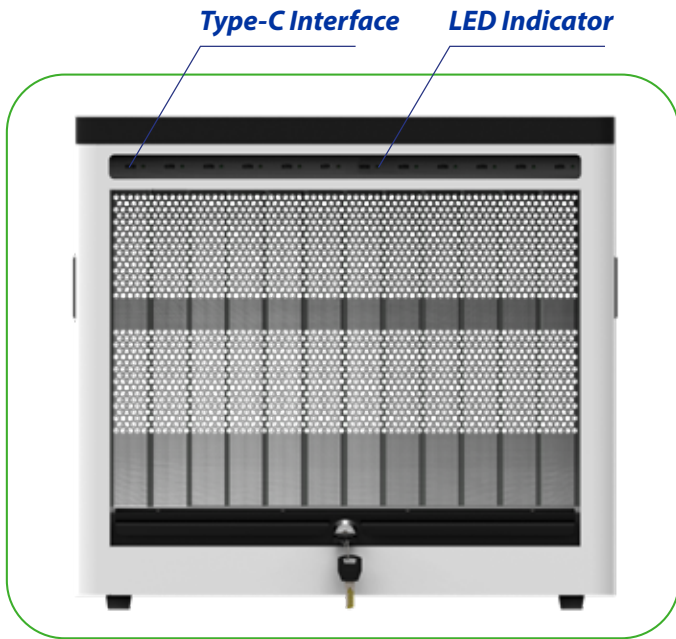

Wibrain *Cube W12C*

Universeel inzetbaar oplaad en opbergsysteem voor 12 USB-C apparaten t/m 12 inch

De Wibrain W12C maakt beheer van USB-C apparaten makkelijk en modulair. Plaats de Wibrain W12C in een kast, hang het aan de wand met de optionele muurbracket of plaats het op een kast of werkblad. De roldeur met sleutelslot zorgt ervoor dat de apparaten netjes en veilig opgeborgen worden. De ingebouwde 12 x 45W USB-C voeding laadt alle USB-C apparaten tot 12 inch met hoge snelheid op.

De Cube ondersteunt de Quick Charge(QC) en Power Delivery(PD) standaarden waardoor u geen problemen met compatibiliteit zult hebben.

Authorised Reseller :

OPTIE: Muurbevestiging

M.b.v. het optionele muurbracket hangt u de Cube eenvoudig en veilig aan een wand. De Cube is vergrendelbaar aan het muurbracket

T E C H N I S C H E S P E C I F I C A T I E S

	Wibrain, Cube W12C
Ingang	100-240V ~ 50/60Hz 8A
Uitgang	5V/3A,9V/3A,12V/3A,15V/3A,20V/2.25A, 45W per poort
Keuringen	Safety standard: IEC62368.1, EN62368.1 CE: LVD: EN62368.1 EMC: EN55032(Class B), EN55035,EN61000-3-2, EN61000-3-3, ROHS, Reach
Elektrische bescherming	Ingebouwde Overstroom-, Overspanning- & kortsluiting beveiliging
Ondersteunde USB-C standaarden	QC2.0, QC3.0, QC4/4+, PD2.0, PD3.0, PPS, FCP, BC1.2.
Afmetingen Cube	500(Breed) 452(Hoog) 390(Diep) mm
Afmetingen per slot	32 (Breed/dik) 290(Hoog) 350(Diep) mm
Gewicht	17.3kg
Voorwaarden werkomgeving	Werktemperatuur: 0°C - 40°C Opslag: -20°C - 50°C Werk vochtigheid: 30% - 80% zonder condensatie