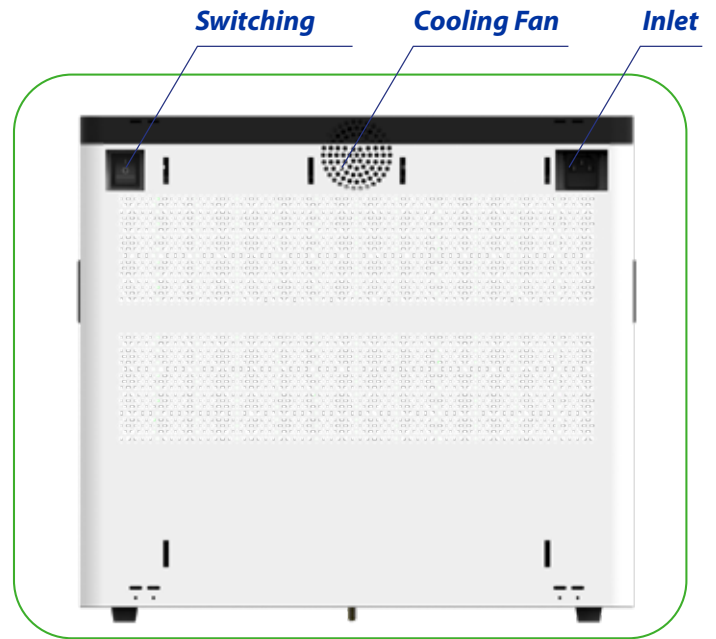

Wibrain *Cube W12C*

Universeel inzetbaar oplaad en opbergsysteem voor 12 USB-C apparaten t/m 12 inch

De Wibrain W12C maakt beheer van USB-C apparaten makkelijk en modulair. Plaats de Wibrain W12C in een kast, hang het aan de wand met de optionele muurbracket of plaats het op een kast of werkblad. De roldeur met sleutelslot zorgt ervoor dat de apparaten netjes en veilig opgeborgen worden. De ingebouwde 12 x 45W USB-C voeding laadt alle USB-C apparaten tot 12 inch met hoge snelheid op.

De Cube ondersteunt de Quick Charge(QC) en Power Delivery(PD) standaarden waardoor u geen problemen met compatibiliteit zult hebben.

Authorised Reseller :

OPTIE: Muurbevestiging

M.b.v. het optionele muurbracket hangt u de Cube eenvoudig en veilig aan een wand. De Cube is vergrendelbaar aan het muurbracket

T E C H N I S C H E S P E C I F I C A T I E S

	Wibrain, Cube W12C
Ingang	100-240V ~ 50/60Hz 8A
Uitgang	5V/3A,9V/3A,12V/3A,15V/3A,20V/2.25A, 45W per poort
Keuringen	Safety standard: IEC62368.1, EN62368.1 CE: LVD: EN62368.1 EMC: EN55032(Class B), EN55035,EN61000-3-2, EN61000-3-3, ROHS, Reach
Elektrische bescherming	Ingebouwde Overstroom-, Overspanning- & kortsluiting beveiliging
Ondersteunde USB-C standaarden	QC2.0, QC3.0, QC4/4+, PD2.0, PD3.0, PPS, FCP, BC1.2.
Afmetingen Cube	500(Breed) 452(Hoog) 390(Diep) mm
Afmetingen per slot	32 (Breed/dik) 290(Hoog) 350(Diep) mm
Gewicht	17.3kg
Voorwaarden werkomgeving	Werktemperatuur: 0°C - 40°C Opslag: -20°C - 50°C Werk vochtigheid: 30% - 80% zonder condensatie